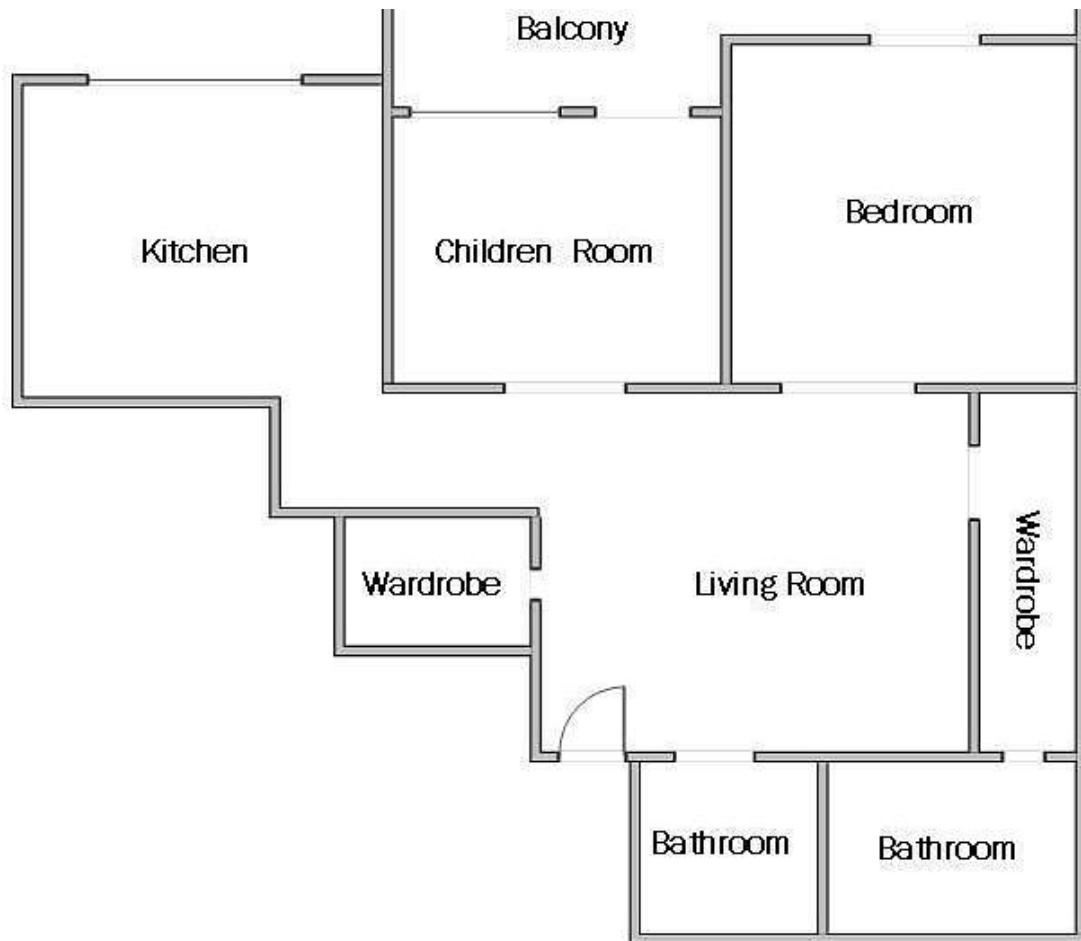

Функциональная планировка: кухня-столовая, гостиная две спальни, две ванные комнаты, две гардеробные комнаты. Лоджия. Вид из окон во внутренний двор. Установлены тёплые полы и сплит система. Закреплено одно машино-место в подземном паркинге.

ЖК "SMOLENSKY DeLuxe"

📍 Смоленский 1-й пер., 21

🚇 Смоленская (Арбатско-Покровская линия)

ЖК "SMOLENSKY DeLuxe" - клубный дом класса De Luxe в центре Москвы. Строительство жилого комплекса выполнено по эксклюзивному авторскому проекту, разработкой которого занималась известная команда архитекторов. Фасады жилого дома облицованы юрским камнем солнечного цвета. Фактуру камня подчёркивает тончайшая изысканная резьба. В доме всего 6 жилых этажей. Апартаменты ЖК "SMOLENSKY DeLuxe" располагают зимними садами, балконными галереями и небольшими уютными двориками. Верхний этаж, с которого открываются лучшие панорамные виды на город, занимают пентхаусы с просторными террасами. В оформлении входных групп, холлов и лифтовых кабин использован природный камень и благородная древесина испанского эвкалипта. Зеркала и поверхности тонированного стекла и металла украшены эксклюзивным орнаментом. Премиальные лифты Thyssen. Из окон открываются виды на уютные московские переулки, где гармонично соседствуют исторические особняки и православные храмы, классика и модерн, ампи́р и современность.