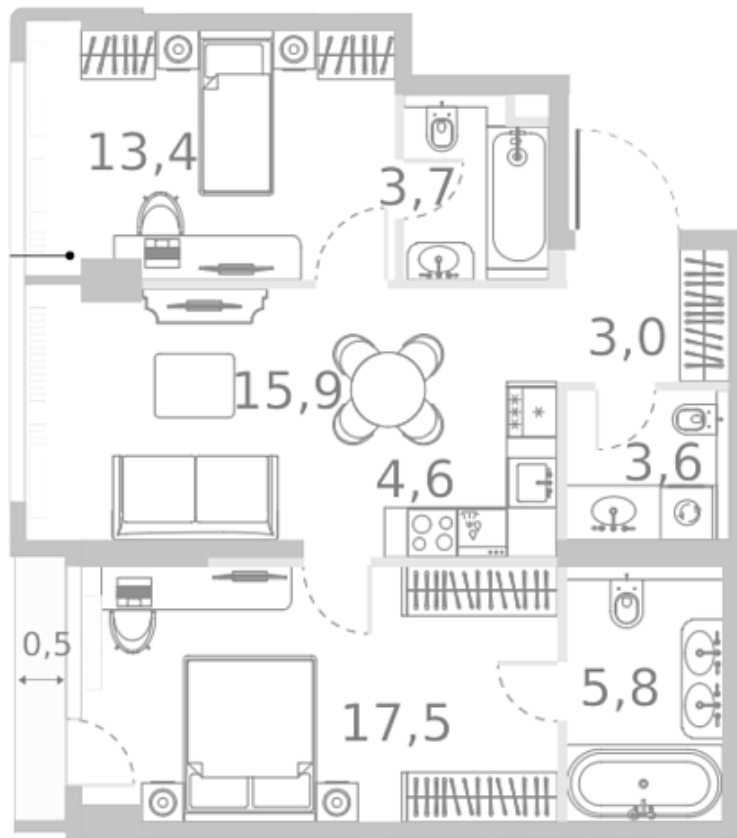

Квартира 68 м² River
Park Кутузовский
Кутузовский пр-т., 16А/1

вид операции
продажа

тип
квартира

отделка
без отделки

площадь
68,00 м²

этаж
8 из 46

комнат
3

54 000 000 Р

714 973 \$

611 672 €

794 118 Р за м²

В Жилом Комплексе River Park, в корпусе Изумруд предлагается к продаже, трехкомнатная квартира. Здесь вас ждут две просторные спальни для полноценного отдыха, стильная кухня-гостиная для теплых семейных вечеров и три санузла . Уютный коридор встретит вас с порога. Наслаждайтесь тишиной и спокойствием, ведь окна выходят в живописный внутренний двор. А просторная лоджия станет вашим любимым местом для утреннего кофе или вечернего релакса. Современные системы центрального кондиционирования и индивидуальной вентиляции с фильтрацией воздуха позаботятся о вашем идеальном микроклимате круглый год!