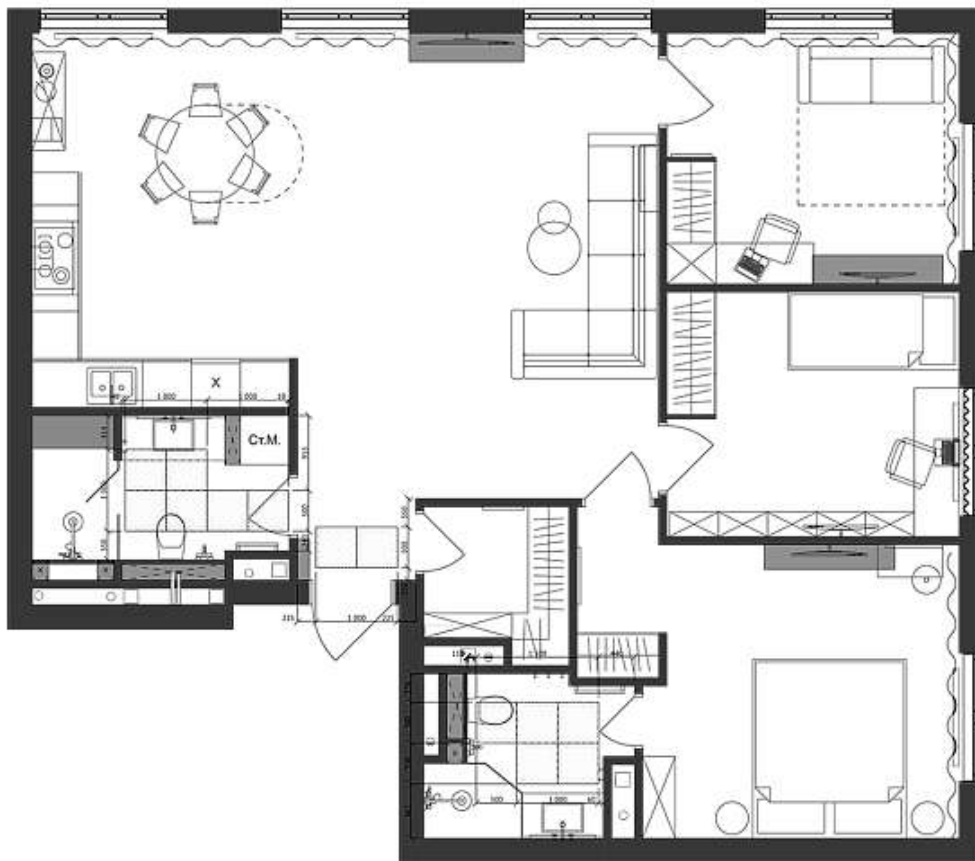

Квартира 91,70 м²

Discovery

Беломорская ул., 23 к.2

вид операции
продажа

тип
квартира

отделка
с отделкой

площадь
91,70 м²

этаж
15 из 22

комнат
4

43 500 000 Р

491 468 \$

470 356 €

478 022 Р за м²

В жилом комплексе «Discovery» предлагается светлая четырехкомнатная квартира с ремонтом в современном стиле. Удобная и функциональная планировка: кухня-столовая-гостиная, три спальни, две ваннные комнаты, гардеробная. В квартире 7 окон, создающие светлое и открытое пространство, ориентированы на две стороны, открываются виды во внутренний двор. Квартира меблирована и укомплектована всей необходимой бытовой техникой.