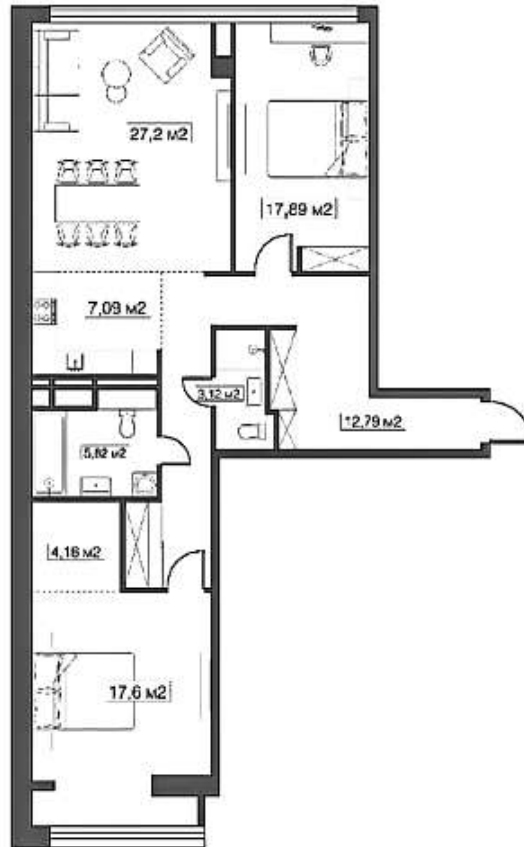

Квартира 108,90 м<sup>2</sup>  
ЖК Новоясеневский  
Новоясеневский пр-т., 9

вид операции  
продажа

тип  
квартира

площадь

108.90 м<sup>2</sup>

этаж

10 из 23

комнат

Окна квартиры ориентированы на 2 стороны.

---