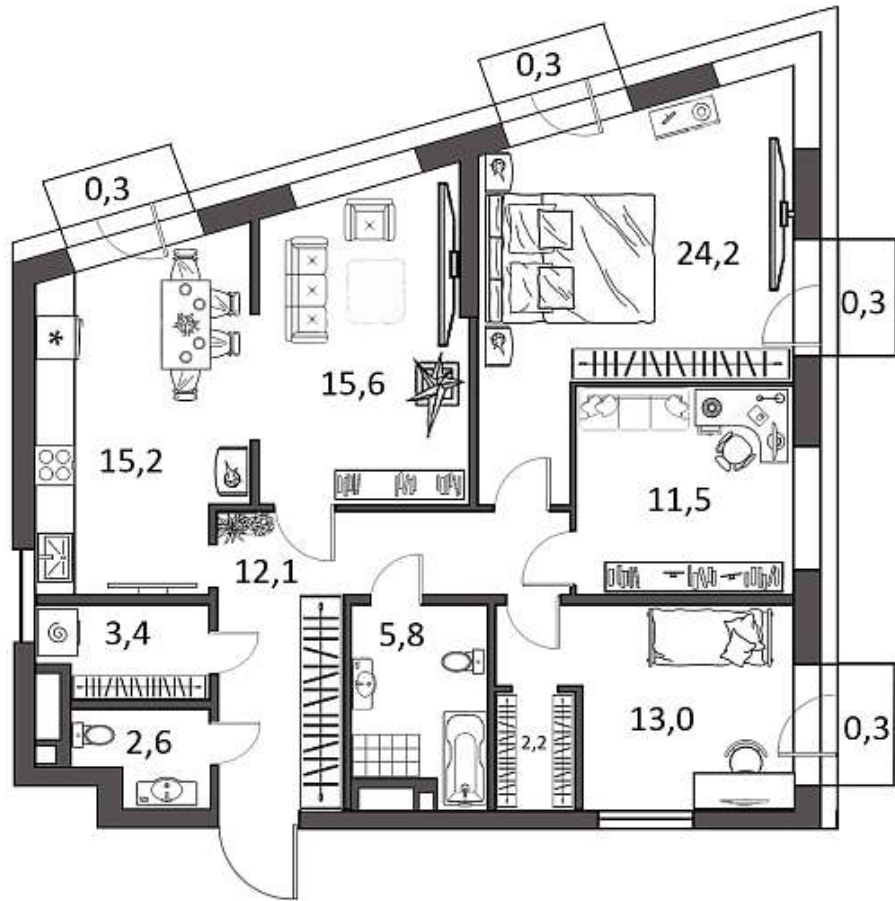

Квартира 108,00 м²
ЖК «Wellton Towers»
Народного Ополчения ул., 15 к.3

вид операции
продажа

тип
квартира

отделка
без отделки

площадь

108,00 м²

этаж

11 из 57

комнат

4

39 000 000 Р

419 977 \$

377 140 €

361 111 Р за м²

В комплексе бизнес-класса Wellton Towers предлагается четырехкомнатная квартира без отделки. Возможно спланировать: кухню-столовую, гостиную, мастер спальню, кабинет, детскую с гардеробной, две ванные комнаты, прачечную. В квартире 7 окон с видами на внутреннюю территорию. Высота потолков составляет 3,1.