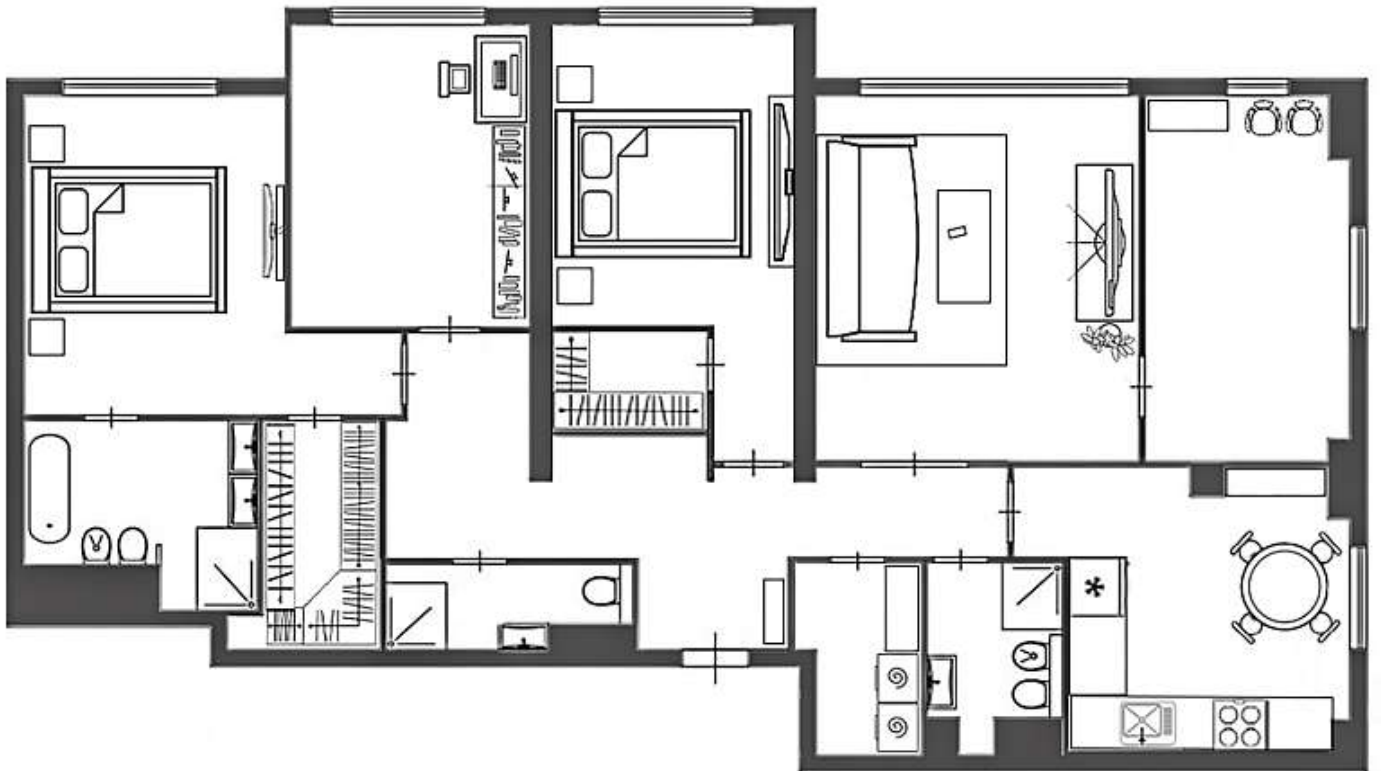

Квартира 173,00 м²
ЖК "Дом на
Мосфильмовской"
Мосфильмовская ул., 8

вид операции
продажа

тип
квартира

отделка
с отделкой

площадь

173,00 м²

этаж

3 из 33

комнат

5

120 000 000 Р

1 373 422 \$

1 275 566 €

693 642 Р за м²

В жилом комплексе «Дом на Мосфильмовской» предлагается пятикомнатная квартира с новым ремонтом в современном стиле. Планировка: кухня-столовая, гостиная, мастер спальня с собственными гардеробной и ванной комнатами, детская спальня с гардеробной, гостевая спальня, кабинет, гостевой с.у., прачечная. Из окон, ориентированных на две стороны, открываются панорамные виды на Москву: Москва-Сити, Парк победы. Высота потолков составляет 3,3 м.